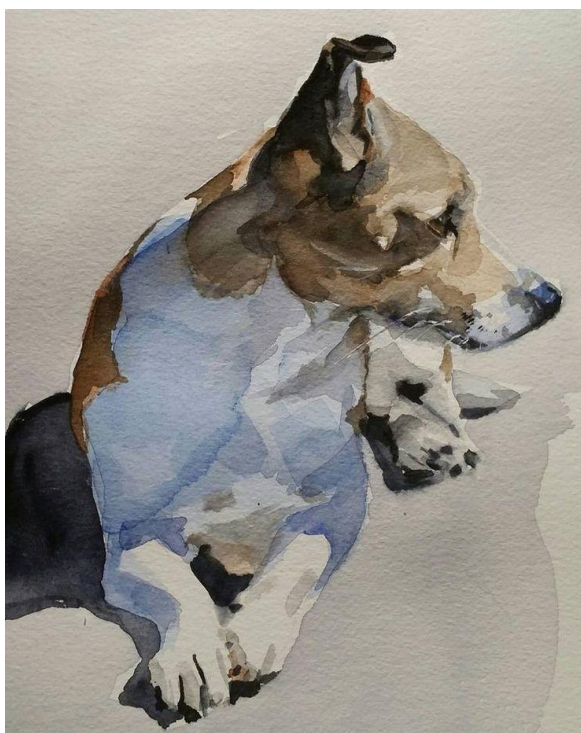

Задание на «Пленэр» 4 курс

15.06.2020

Задание 1

Выполнить 2 зарисовки и 2 этюда «животных»

Примеры:

Формат А4,А5