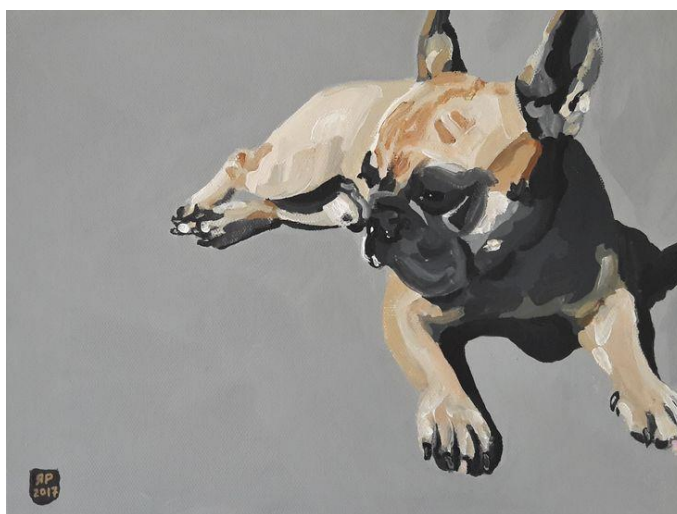

Задание на «Пленэр» 4 курс

15.06.2020

Задание 1

Выполнить 2 зарисовки и 2 этюда «животных»

Примеры:

Формат А4,А5

16.06.2020

Задание 2

Выполнить 2 живописных этюда, деревенский пейзаж на разное время суток (утро-день, вечер)

Примеры:

Формат А4,

17.06.2020

Задание 3

Выполнить 2 живописных этюда, 2 зарисовки архитектурных элементов

Примеры:

Формат А4, А5